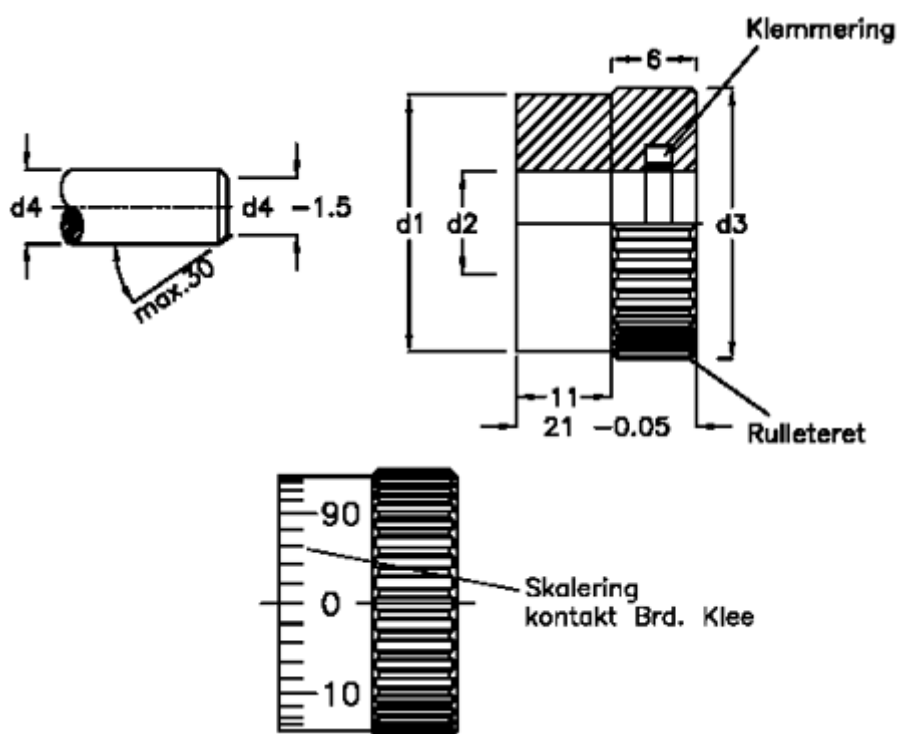

# Data Sheet

Article number: 20638224

Description: E+G Skale ring  
GN 164-50-B18-MCRS

## Measures

$d1 = 50$   
 $d2 = 18$   
 $d3 = 51,8$   
 $d4 = 16/18$